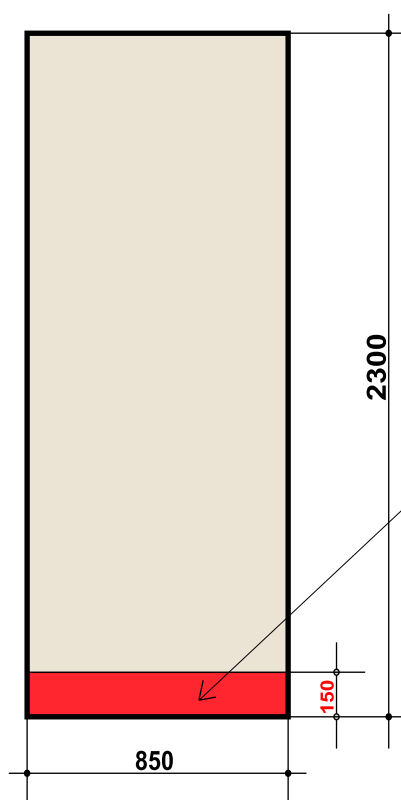

## ELFRA ZOOM 850

Failus sagatavot \*.tif vai \*.eps 150dpi, mērogā 1:1, CMYK.  
Lūdzu saarhivēt!

Šajā daļā nedrīkst būt  
logo, teksti. Jābūt **FONAM**  
(ierullējas konstrukcijā)

# ELFRA ZOOM 1000

Failus sagatavot \*.tif vai \*.eps 150dpi, mērogā 1:1, CMYK.  
Lūdzu saarhivēt!

Šajā daļā nedrīkst būt  
logo, teksti. Jābūt **FONAM**  
(ierullējas konstrukcijā)