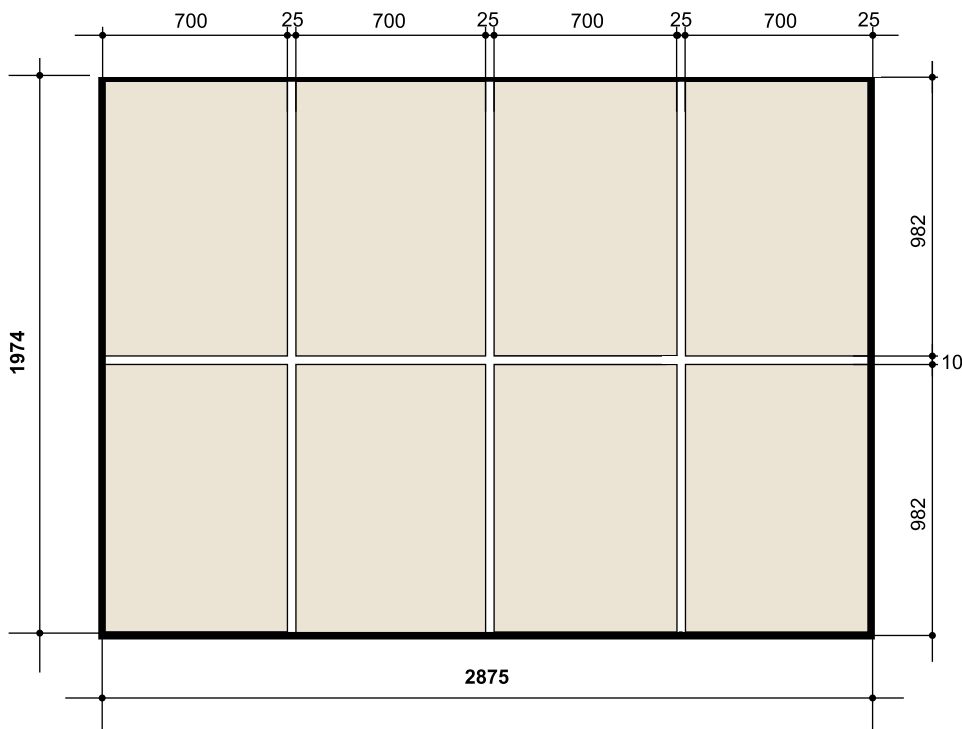

# ELFRA WALL 3

Failus sagatavot \*.tif vai \*.eps 150dpi, mērogā 1:1, CMYK.  
Lūdzu saarhivēt!

# ELFRA WALL 4

Failus sagatavot \*.tif vai \*.eps 150dpi, mērogā 1:1, CMYK.  
Lūdzu saarhivēt!

# ELFRA WALL 5

Failus sagatavot \*.tif vai \*.eps 150dpi, mērogā 1:1, CMYK.  
Lūdzu saarhivēt!