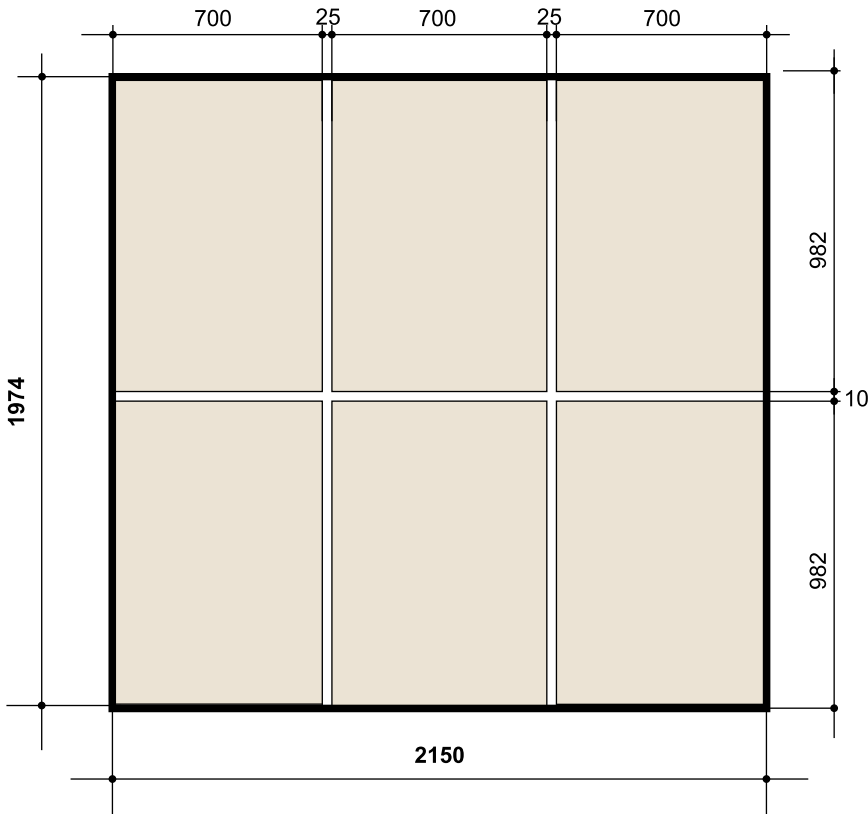

# ELFRA WALL 3

Failus sagatavot \*.tif vai \*.eps 150dpi, mērogā 1:1, CMYK.  
Lūdzu saarhivēt!

# ELFRA WALL 4

Failus sagatavot \*.tif vai \*.eps 150dpi, mērogā 1:1, CMYK.  
Lūdzu saarhivēt!

# ELFRA WALL 5

Failus sagatavot \*.tif vai \*.eps 150dpi, mērogā 1:1, CMYK.  
Lūdzu saarhivēt!