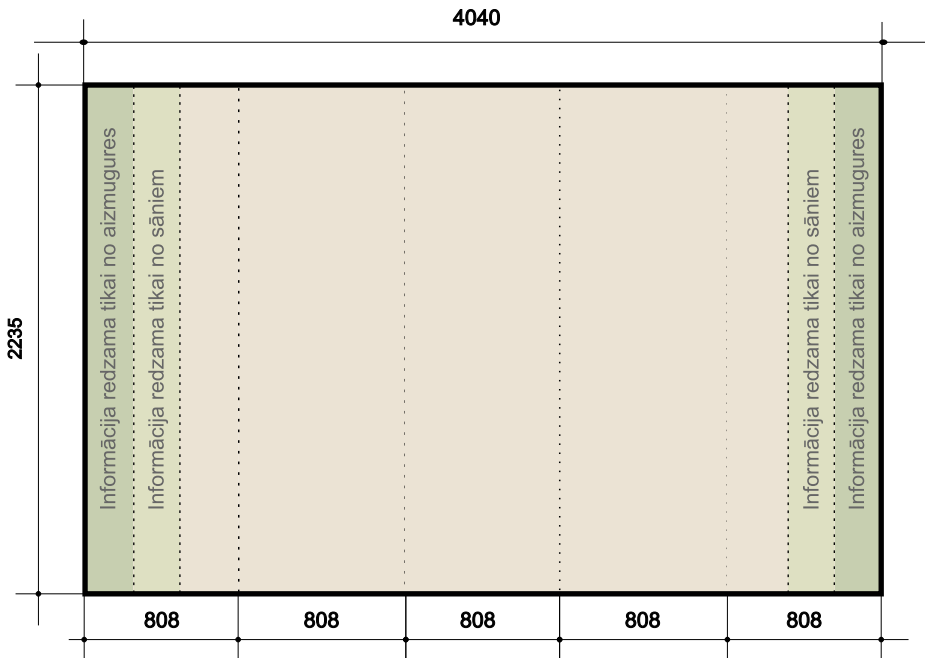

## ELFRA SPACE 3x3 (taisns)

Failus sagatavot \*.tif vai \*.eps 150dpi, mērogā 1:1, CMYK.  
Lūdzu saarhivēt!

## ELFRA SPACE 3x3 (izliekts)

Failus sagatavot \*.tif vai \*.eps 150dpi, mērogā 1:1, CMYK.  
Lūdzu saarhivēt!