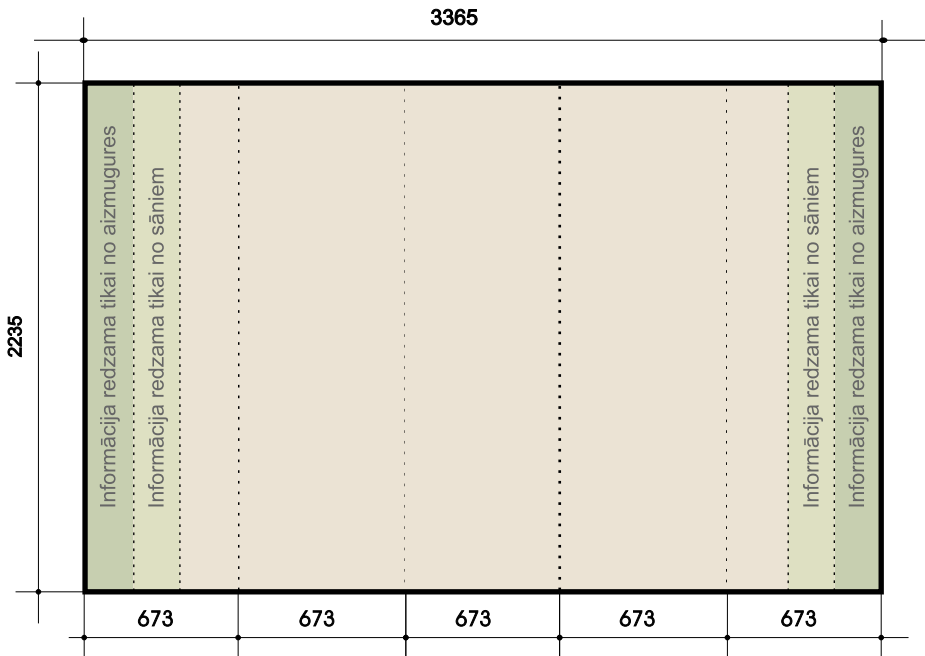

# ELFRA SPACE 3x3 (ieliekts)

Failus sagatavot \*.tif vai \*.eps 150dpi, mērogā 1:1, CMYK.  
Lūdzu saarhivēt!

## ELFRA SPACE 3x3 (taisns)

Failus sagatavot \*.tif vai \*.eps 150dpi, mērogā 1:1, CMYK.  
Lūdzu saarhivēt!