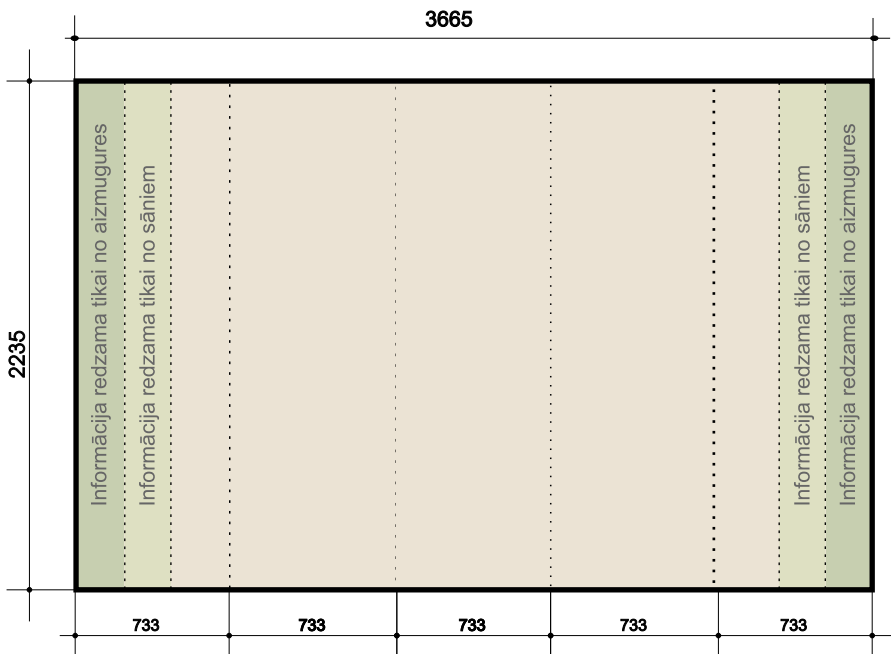

# ELFRA SPACE 3x3 (ieliekts)

Failus sagatavot \*.tif vai \*.eps 150dpi, mērogā 1:1, CMYK.  
Lūdzu saarhivēt!

## ELFRA SPACE 3x3 (taisns)

Failus sagatavot \*.tif vai \*.eps 150dpi, mērogā 1:1, CMYK.  
Lūdzu saarhivēt!

## ELFRA SPACE 3x3 (izliekts)

Failus sagatavot \*.tif vai \*.eps 150dpi, mērogā 1:1, CMYK.  
Lūdzu saarhivēt!