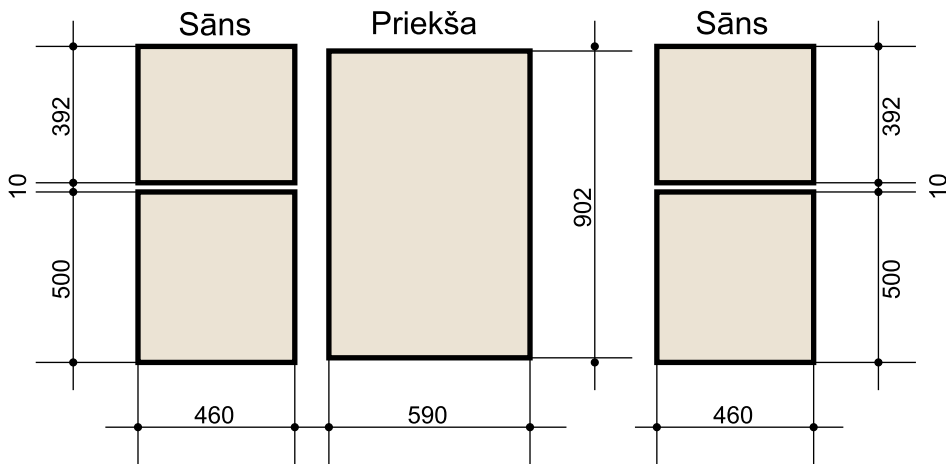

ELFRA ACTIVE VANILLA

Failus sagatavot *.tif vai *.eps 150dpi, mērogā 1:1, CMYK.
Lūdzu saarhivēt!

ELFRA ACTIVE HONEY MINI

Failus sagatavot *.tif vai *.eps 150dpi, mērogā 1:1, CMYK.
Lūdzu saarhivēt!

ELFRA ACTIVE STRAWBERRY / HONEY

Failus sagatavot *.tif vai *.eps 150dpi, mērogā 1:1, CMYK.
Lūdzu saarhivēt!