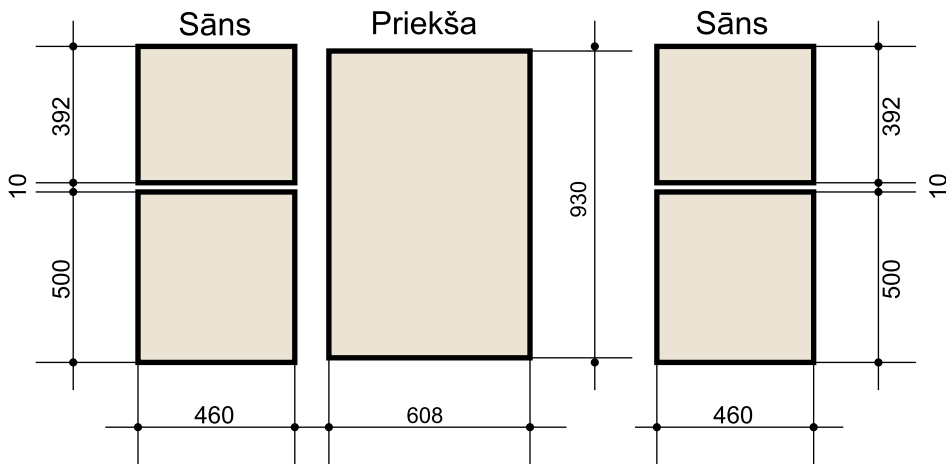

ELFRA ACTIVE VANILLA

Failus sagatavot *.tif vai *.eps 150dpi, mērogā 1:1, CMYK.
Lūdzu saarhivēt!

ELFRA ACTIVE HONEY MINI

Failus sagatavot *.tif vai *.eps 150dpi, mērogā 1:1, CMYK.
Lūdzu saarhivēt!

ELFRA ACTIVE STRAWBERRY / HONEY

Failus sagatavot *.tif vai *.eps 150dpi, mērogā 1:1, CMYK.
Lūdzu saarhivēt!