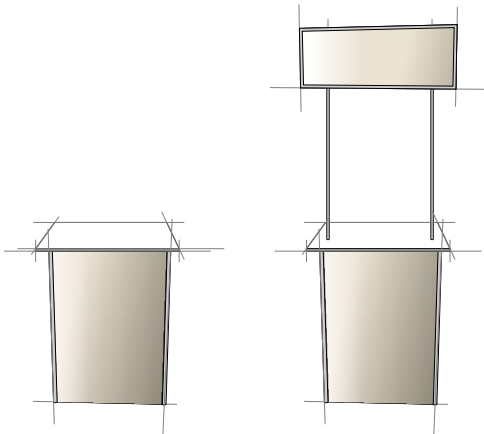

ELFRA ACTIVE VANILLA

Failus sagatavot *.tif vai *.eps 150dpi, mērogā 1:1, CMYK.
Lūdzu saarhivēt!

ELFRA ACTIVE HONEY MINI

Failus sagatavot *.tif vai *.eps 150dpi, mērogā 1:1, CMYK.
Lūdzu saarhivēt!

ELFRA ACTIVE STRAWBERRY / HONEY

Failus sagatavot *.tif vai *.eps 150dpi, mērogā 1:1, CMYK.
Lūdzu saarhivēt!